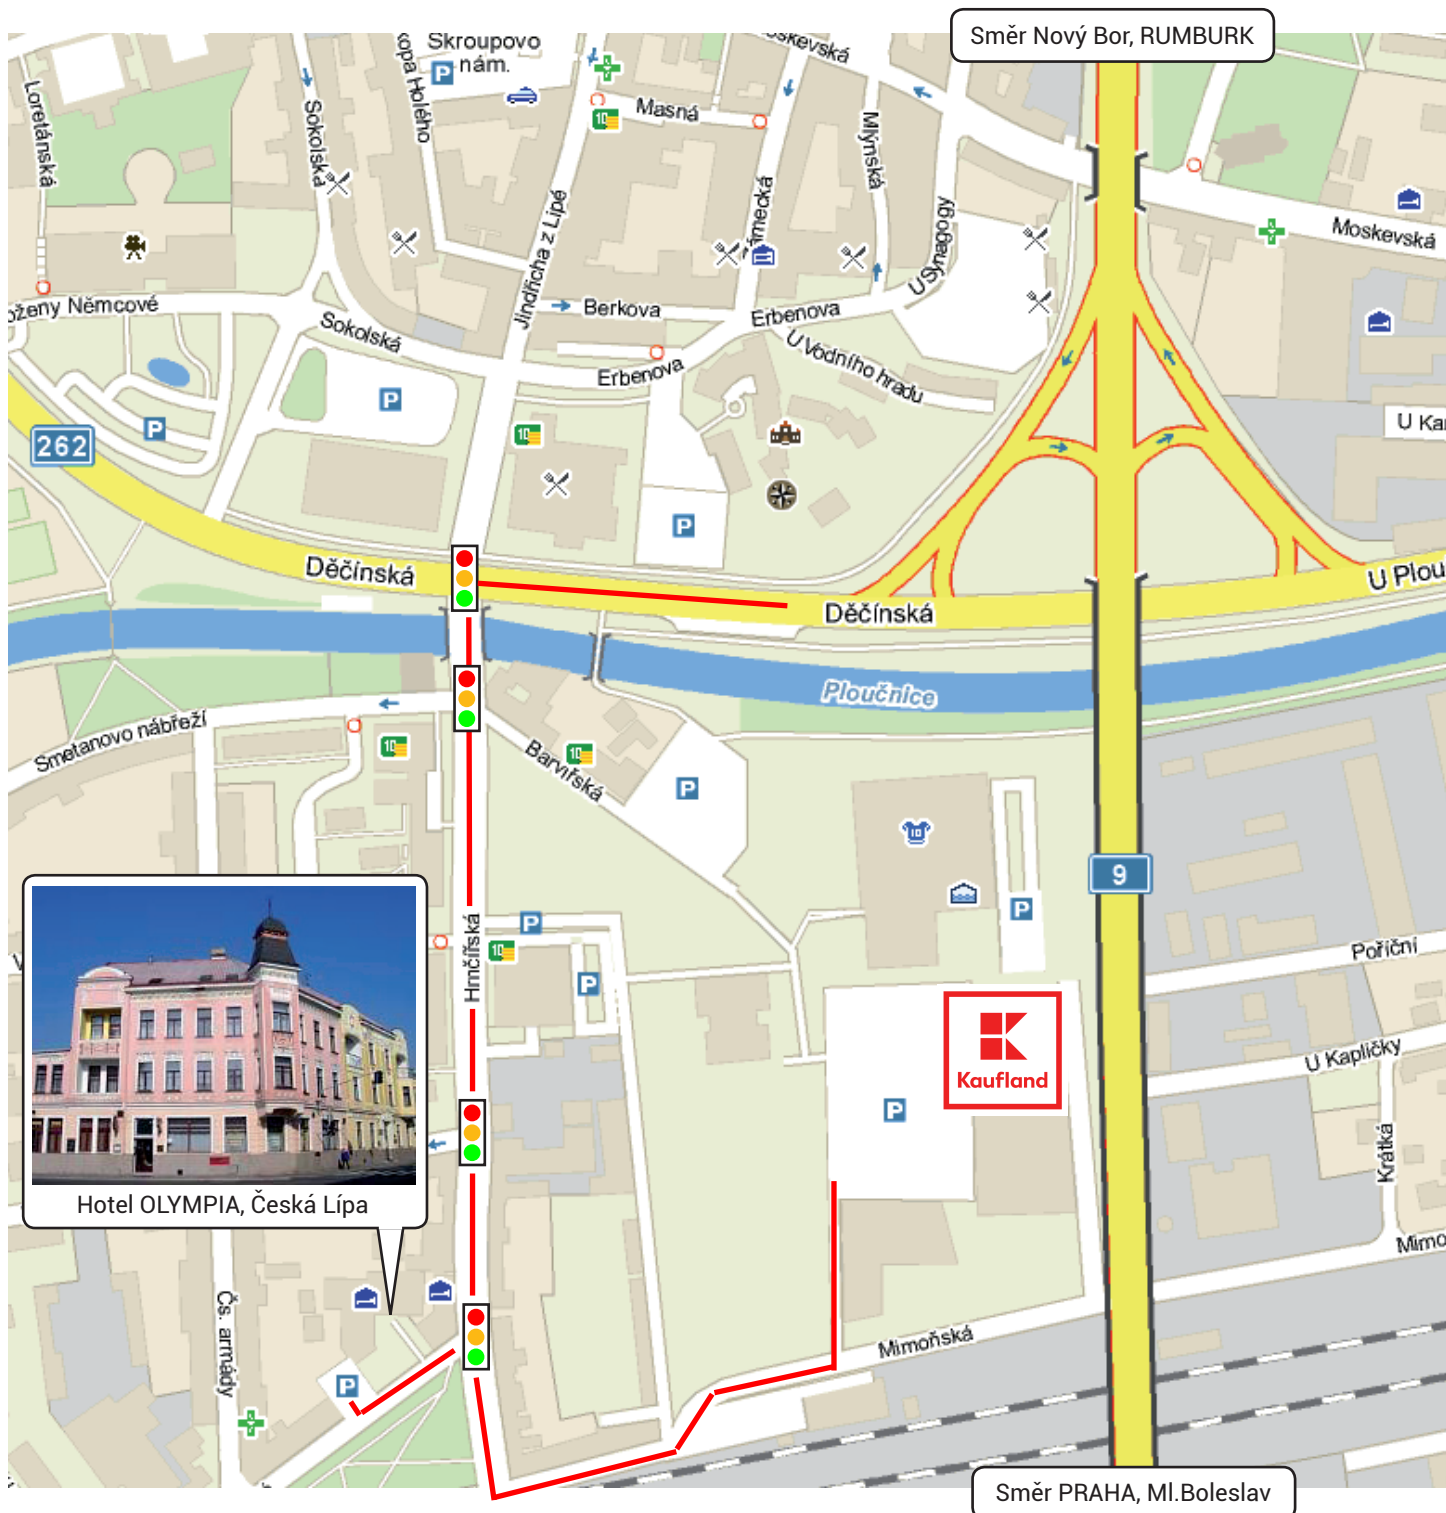

Cesta k hotelu Olympia je jednoduchá. Z hlavního tahu RUMBURK-PRAHA sjedete směrem do centra města a na světelné křižovatce u mostu přes Ploučnici odbočíte směrem na jih (přes most) do ulice Hrnčířská. Hotel Olympia je přímo na této ulici na křižovatce s ulicí Bulharskou. K dispozici je blízké parkoviště, ale parkovací kapacity v okolí hotelu jsou omezené. Optimálně lze využít parkoviště u obchodního centra Kaufland.
GPS souřadnice hotelu Olympia jsou Loc: 50°40'46.944"N, 14°32'11.499"E.

Cesta k hotelu Olympia je jednoduchá i z vlakového nebo autobusového nádraží.
Z výstupu na autobusovém nádraží projdete podchodem pod železniční trať a hotel Olympia s kongresovým sálem uvidíte přes malý parčík na druhé straně světelné křižovatky. Z vlakového nádraží se dá směrem do centra a stále rovně po ulici Bulharská a přijdete přímo před vchod do kongresového sálu hotelu Olympia.